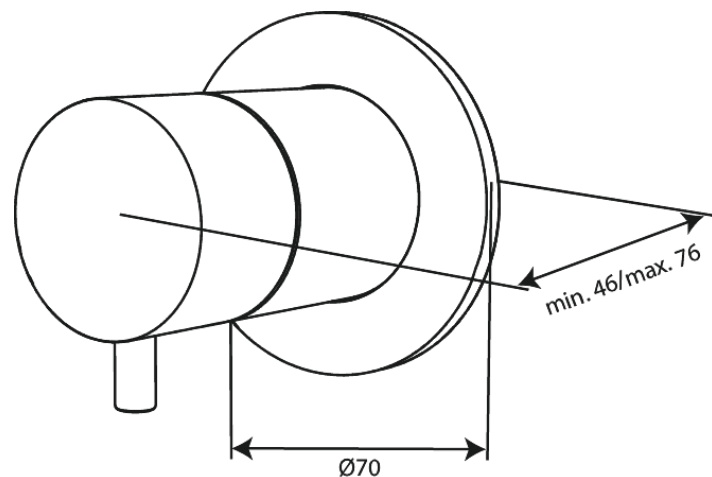

Inbouw

Loose stop cock

N° d'article : 767107900
Finitions : Laiton mat PVD
Gammes : Inbouw

Code EAN : 5708516840947

Caractéristiques:

Plaque de recouvrement et poignées en métal

Fonctions techniques

FM Mattsson Nederland BV
Bosuil 10, 3931 GG Woudenberg