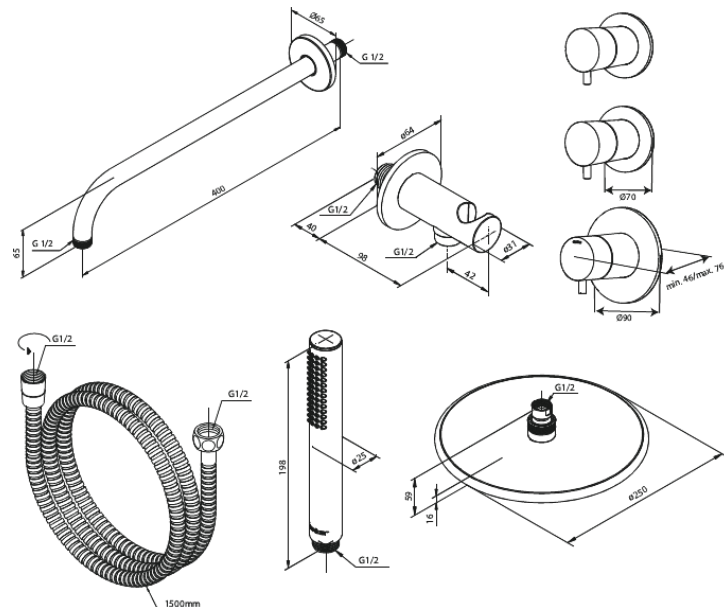

Inbouw

Silhouet XS 1

N° d'article : 570454600
Finitions : Acier PVD
Gammes : Inbouw

Code EAN : 5708516841203

Caractéristiques:

Cartouche céramique

Plaque de recouvrement et poignées en métal
Compris 250 mm Pomme de tête, Douchette et
tuyau de douche

CW-valeur: CW 2

Pomme de tête max. 9 l/m / Douchette max. 9 l/m
Profondeur d'installation (min. 75mm. - max.
105mm)

Fonctions techniques

FM Mattsson Nederland BV
Bosuil 10, 3931 GG Woudenberg

+31 (0) 85 - 401 87 80 info@damixa.nl