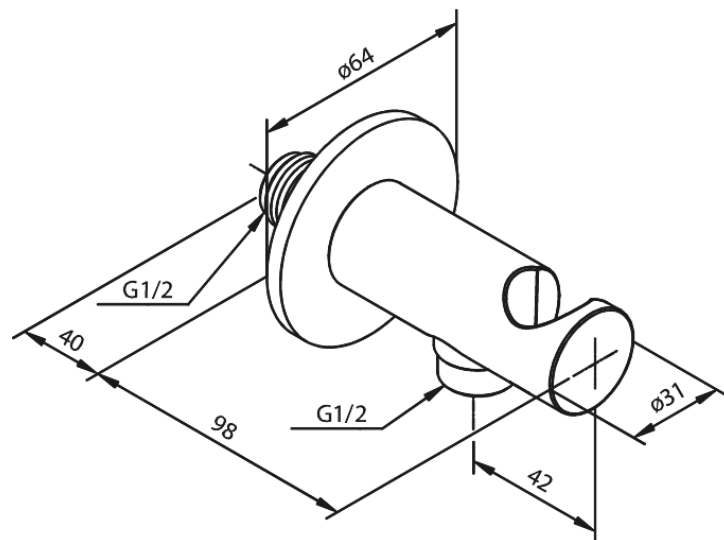

Inbouw

Connexion murale 1/2" avec support de douche

N° d'article : 484467700
Finitions : Laiton poli PVD
Gammes : Inbouw

Code EAN : 5708516834496

FM Mattsson Nederland BV
Bosuil 10, 3931 GG Woudenberg

+31 (0) 85 - 401 87 80 info@damixa.nl