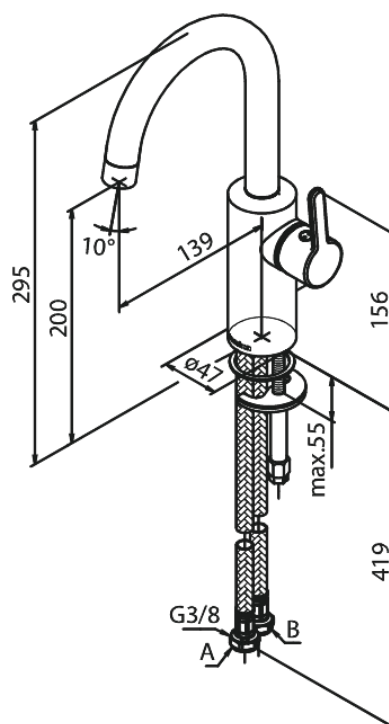

Fonctions techniques

FM Mattsson Nederland BV
Bosuil 10, 3931 GG Woudenberg

+31 (0) 85 - 401 87 80 info@damixa.nl

Pour plus d'informations, visitez <https://damixa.nl>

damixa