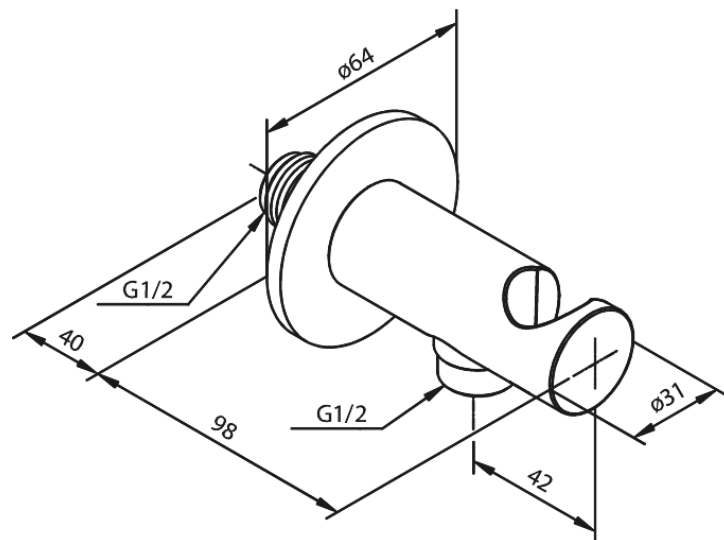

# Connexion murale 1/2" avec support de douche

N° d'article : 484460000  
Finitions : Chromé  
Gammes : Inbouw

Code EAN : 5708516827764

FM Mattsson Nederland BV  
Bosuil 10, 3931 GG Woudenberg

+31 (0) 85 - 401 87 80 info@damixa.nl