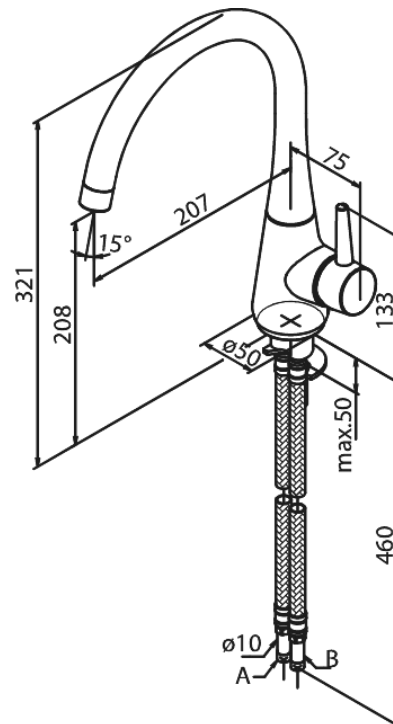

Fonctions techniques

FM Mattsson Mora Group Nederland BV
Plesmanstraat 4, NL-3833 LALeusden

+31 (0) 85 - 401 87 80 info@damixa.nl

Pour plus d'informations, visitez <https://damixa.nl>

damixa