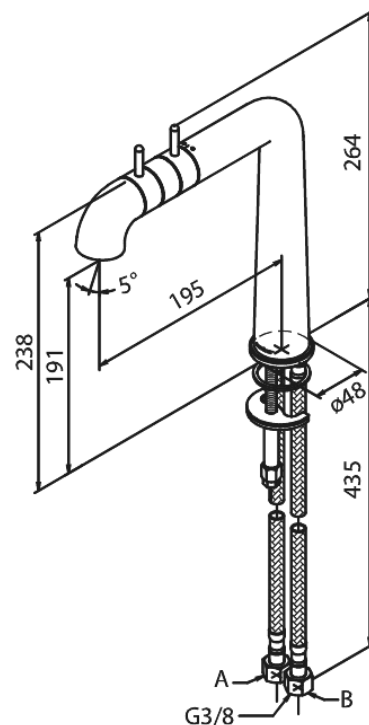

Fonctions techniques

FM Mattsson Mora Group Nederland BV
Plesmanstraat 4, NL-3833 LA Leusden

+31 (0) 85 - 401 87 80 info@damixa.nl

Pour plus d'informations, visitez <https://damixa.nl>

damixa