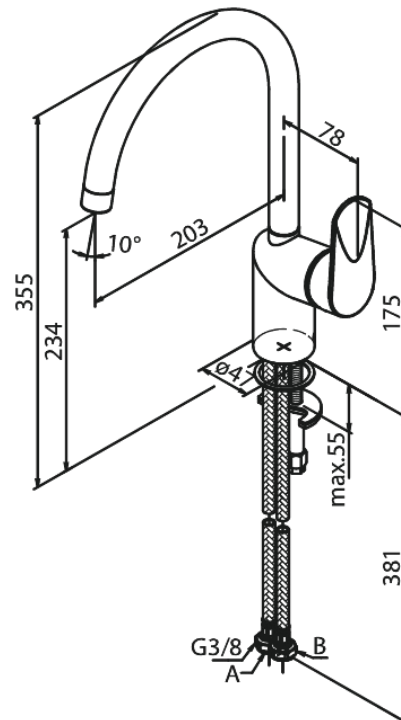

Fonctions techniques

FM Mattsson Nederland BV
Bosuil 10, 3931 GG Woudenberg

+31 (0) 85 - 401 87 80 info@damixa.nl

Pour plus d'informations, visitez <https://damixa.nl>

damixa