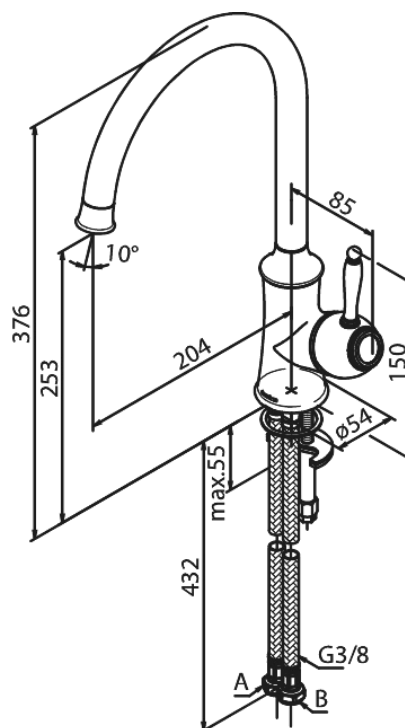

Fonctions techniques

FM Mattsson Mora Group Nederland BV
Plesmanstraat 4, NL-3833 LALeusden

+31 (0) 85 - 401 87 80 info@damixa.nl

Pour plus d'informations, visitez <https://damixa.nl>

damixa