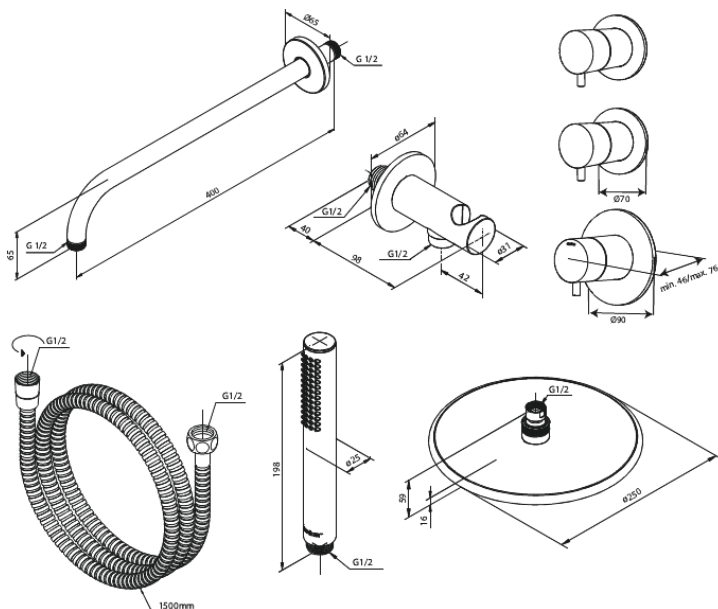

Fonctions techniques

FM Mattsson Nederland BV
Bosuil 10, 3931 GG Woudenberg

+31 (0) 85 - 401 87 80 info@damixa.nl

Pour plus d'informations, visitez <https://damixa.nl>

damixa