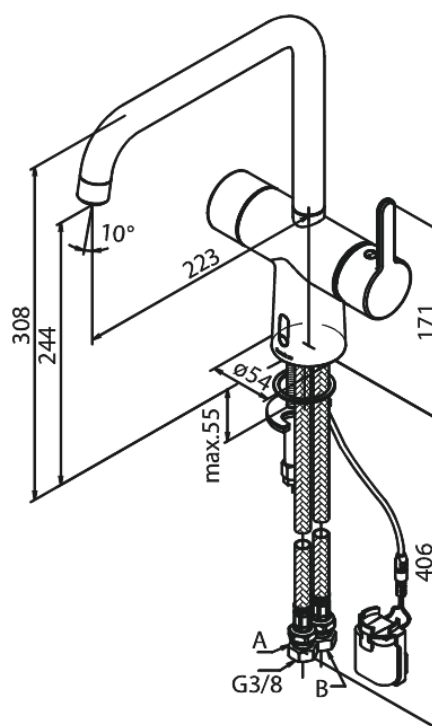

Fonctions techniques

FM Mattsson Nederland BV
Bosuil 10, 3931 GG Woudenberg

+31 (0) 85 - 401 87 80 info@damixa.nl

Pour plus d'informations, visitez <https://damixa.nl>

damixa