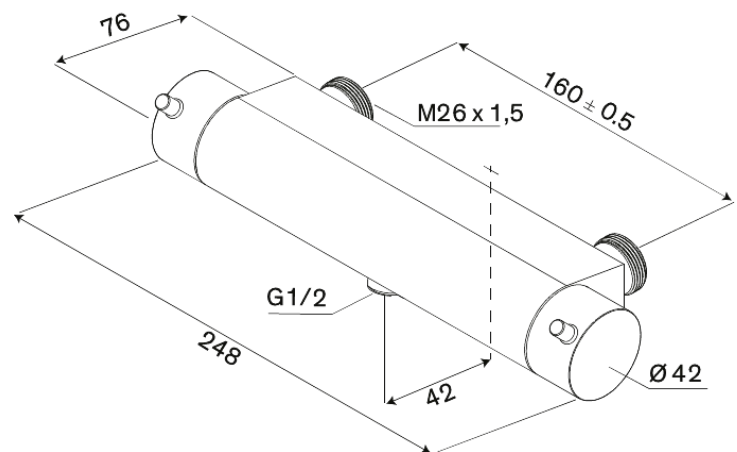

91475

Réf. 914757900
Finitions : Laiton mat
Gammes :

EAN 5708516855040

FM Mattsson Nederland BV
Bosuil 10, 3931 GG Woudenberg

+31 (0) 85 - 401 87 80 info@damixa.nl

Pour plus d'informations, visitez <https://damixa.nl>