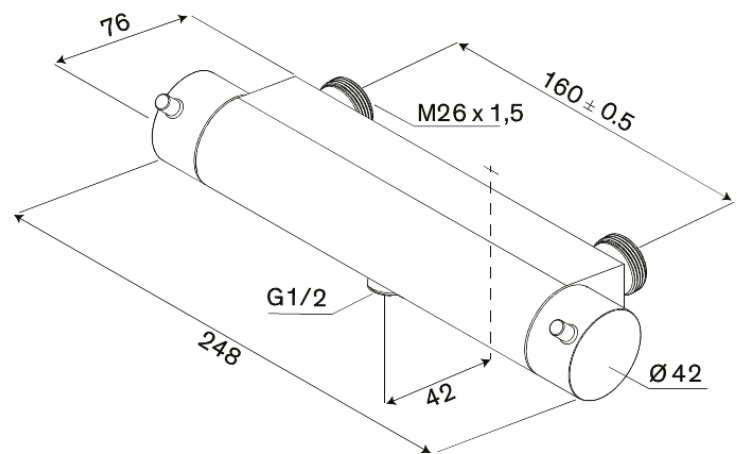

# 91475

Réf. 914755500  
Finitions : Graphite  
Gammes :

EAN 5708516855026

FM Mattsson Nederland BV  
Bosuil 10, 3931 GG Woudenberg

+31 (0) 85 - 401 87 80 info@damixa.nl

Pour plus d'informations, visitez <https://damixa.nl>