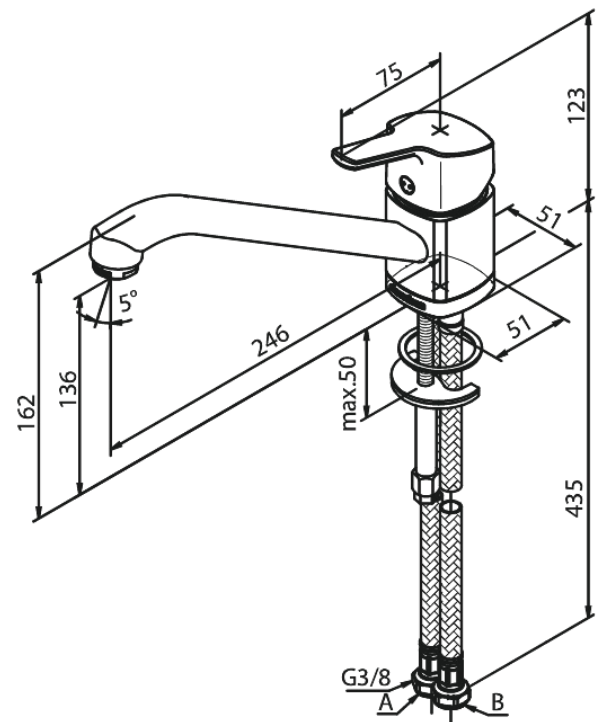

Fonctions techniques

FM Mattsson Nederland BV
Bosuil 10, 3931 GG Woudenberg

+31 (0) 85 - 401 87 80 info@damixa.nl

Pour plus d'informations, visitez <https://damixa.nl>

damixa