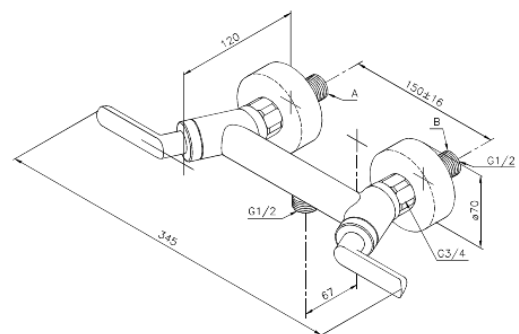

FM Mattsson Nederland BV
Bosuil 10, 3931 GG Woudenberg

+31 (0) 85 - 401 87 80 info@damixa.nl

Pour plus d'informations, visitez <https://damixa.nl>

damixa