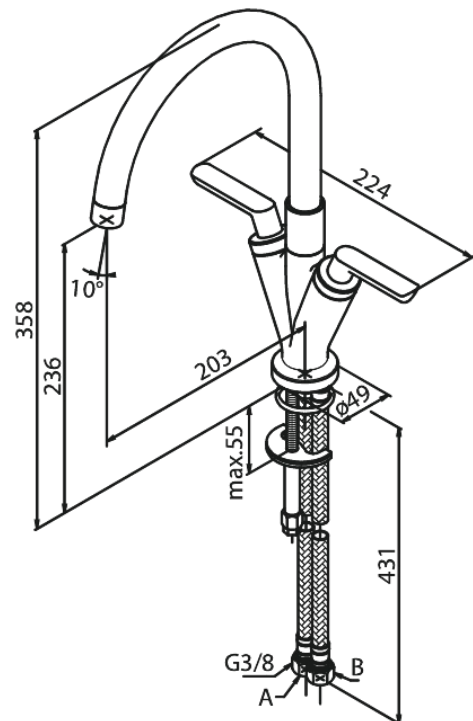

FM Mattsson Nederland BV
Bosuil 10, 3931 GG Woudenberg

+31 (0) 85 - 401 87 80 info@damixa.nl

Pour plus d'informations, visitez <https://damixa.nl>

damixa