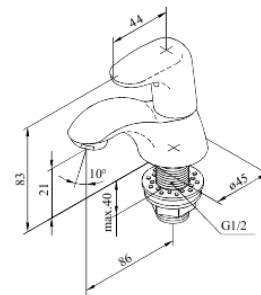

Jupiter

Robinet lave mains

Réf. 158300000
Finitions : Chromé
Gammes : Jupiter

EAN 5708516560883

Caractéristiques:

1 levier
Pièce supérieure en céramique

FM Mattsson Nederland BV
Bosuil 10, 3931 GG Woudenberg