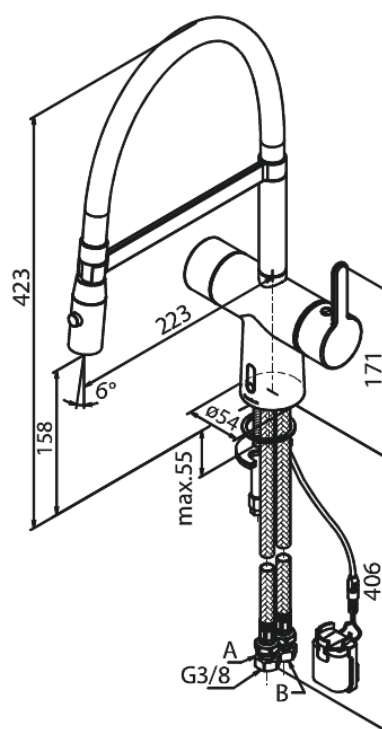

Silhouet

Touchless Pro Mitigeur évier

Réf. 741628800
Finitions : Bronze brossé
Gammes : Silhouet

EAN 5708516854814

Caractéristiques:

Limiteur 120°
Cartouche céramique
Rub-Clean
Installation standard
8 litres / minute
Touchless capteur
Régulation facile de la température et débit d'eau au niveau de la poignée
Petit porte-piles - fermeture avec velcro
Aucun espace de rangement supplémentaire requis
Hygiénique
Jets
Tuyau flexible