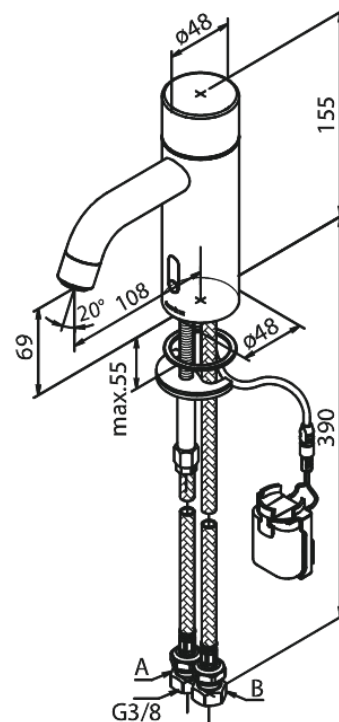

Fonctions techniques

FM Mattsson Nederland BV
Bosuil 10, 3931 GG Woudenberg

+31 (0) 85 - 401 87 80 info@damixa.nl

Pour plus d'informations, visitez <https://damixa.nl>

damixa