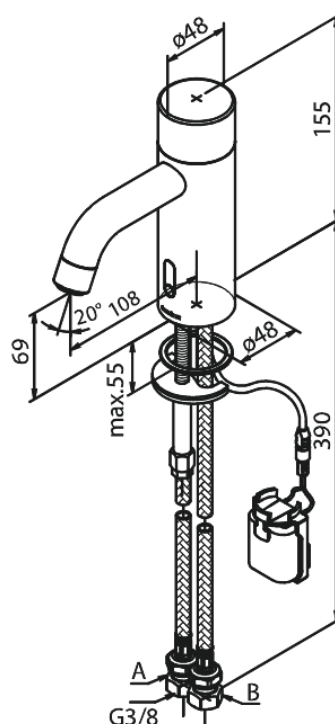

Fonctions techniques

FM Mattsson Nederland BV
Bosuil 10, 3931 GG Woudenberg

+31 (0) 85 - 401 87 80 info@damixa.nl

Pour plus d'informations, visitez <https://damixa.nl>

damixa