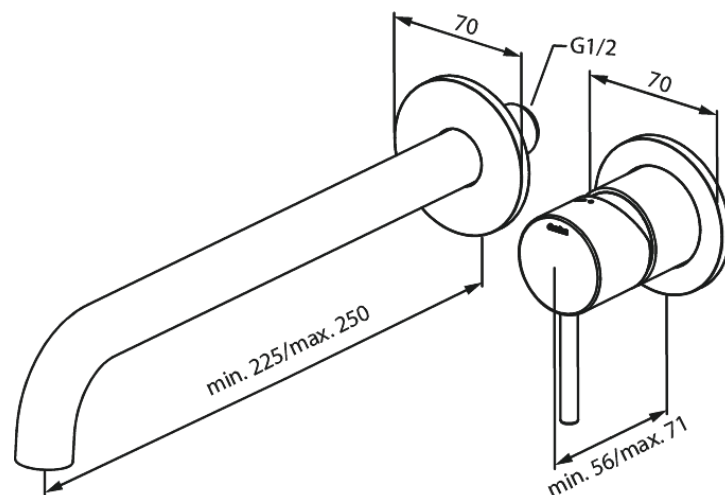

Fonctions techniques

FM Mattsson Nederland BV
Bosuil 10, 3931 GG Woudenberg

+31 (0) 85 - 401 87 80 info@damixa.nl

Pour plus d'informations, visitez <https://damixa.nl>

damixa