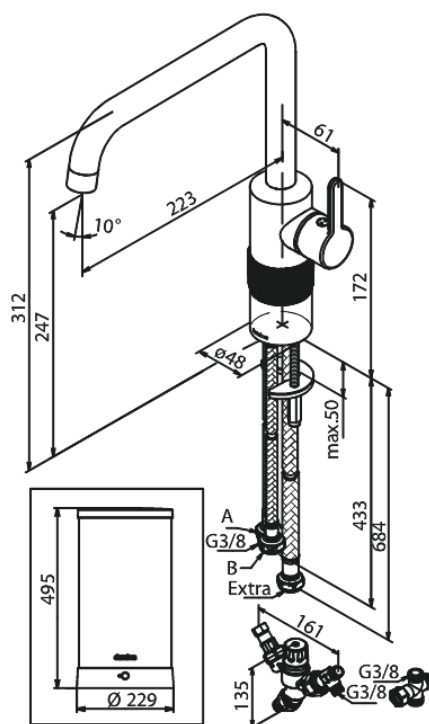

FM Mattsson Nederland BV
Bosuil 10, 3931 GG Woudenberg

+31 (0) 85 - 401 87 80 info@damixa.nl

Pour plus d'informations, visitez <https://damixa.nl>

damixa