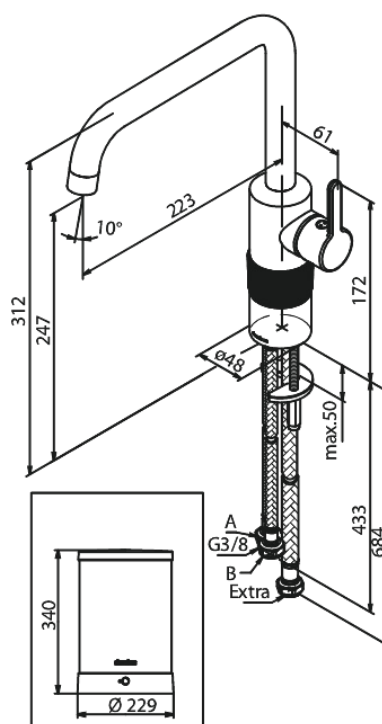

Silhouet

Instant 4 Robinet d'eau bouillante

Réf. 746868800
Finitions : Bronze brossé
Gammes : Silhouet

EAN 5708516854609

Caractéristiques:

Limiteur 120°
Cartouche céramique
Cold-Start
4 liter boiler

Fonctions techniques