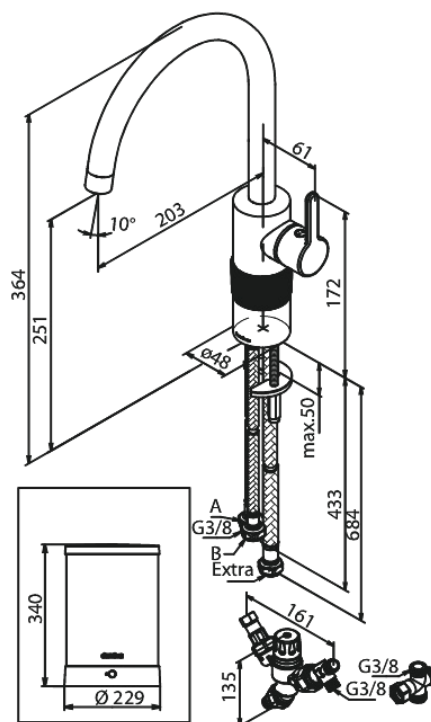

Silhouet

Instant 4 Combi Robinet d'eau bouillante

Réf. 746778800
Finitions : Bronze brossé
Gammes : Silhouet

EAN 5708516854593

Caractéristiques:

Limiteur 120°
Cartouche céramique
Cold-Start
4 liter boiler

Fonctions techniques