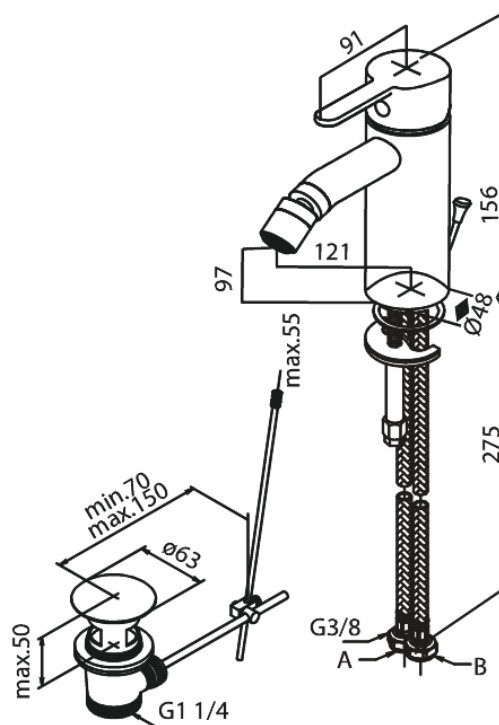

Fonctions techniques

FM Mattsson Nederland BV
Bosuil 10, 3931 GG Woudenberg

+31 (0) 85 - 401 87 80 info@damixa.nl

Pour plus d'informations, visitez <https://damixa.nl>

damixa