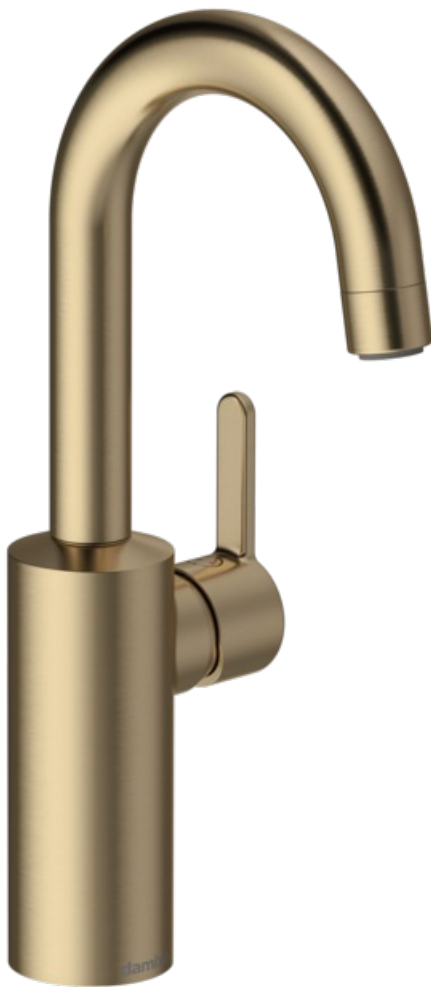

Silhouet

Mitigeur lavabo - Piccolo

Réf. 747308800
Finitions : Bronze brossé
Gammes : Silhouet

EAN 5708516854548

Caractéristiques:

Cartouche céramique
Cold-Start
Rub-Clean
Eco-Save économies d'eau
6 litres / minute