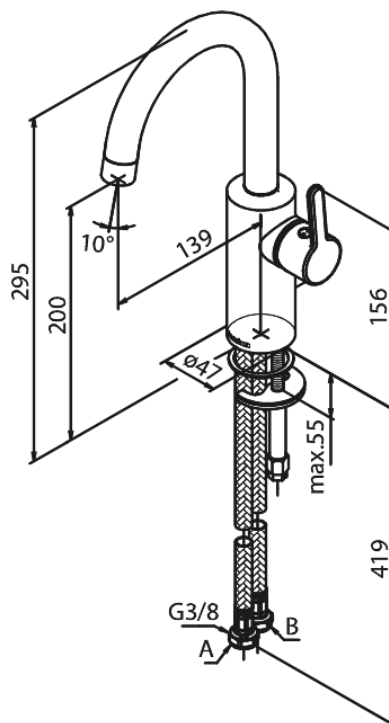

Silhouet

Mitigeur lavabo

Réf. 746208800
Finitions : Bronze brossé
Gammes : Silhouet

EAN 5708516854531

Caractéristiques:

Cartouche céramique
Cold-Start
Rub-Clean
Eco-Save économies d'eau
6 litres / minute

Fonctions techniques