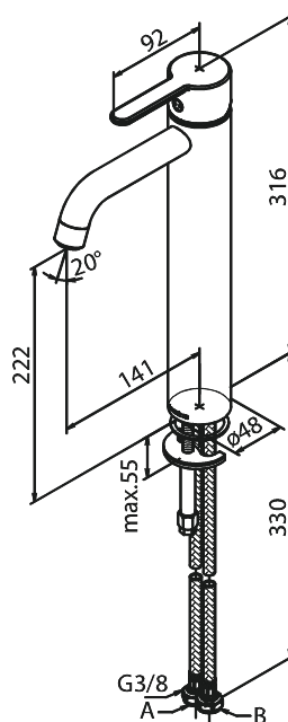

Fonctions techniques

EXP.
RELEASE
APRIL
2026

FM Mattsson Nederland BV
Bosuil 10, 3931 GG Woudenberg

+31 (0) 85 - 401 87 80 info@damixa.nl

Pour plus d'informations, visitez <https://damixa.nl>

damixa