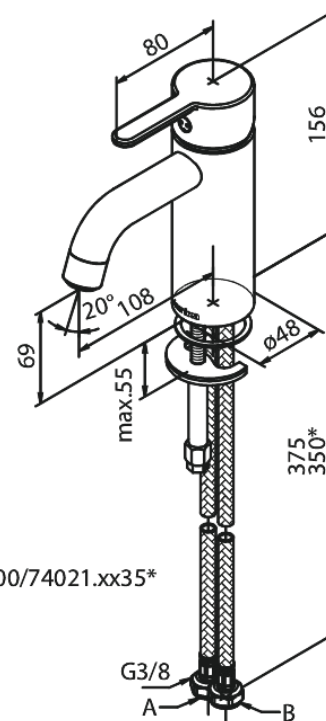

Fonctions techniques

74021.xx00/74021.xx35*

FM Mattsson Nederland BV
Bosuil 10, 3931 GG Woudenberg

+31 (0) 85 - 401 87 80 info@damixa.nl

Pour plus d'informations, visitez <https://damixa.nl>

damixa