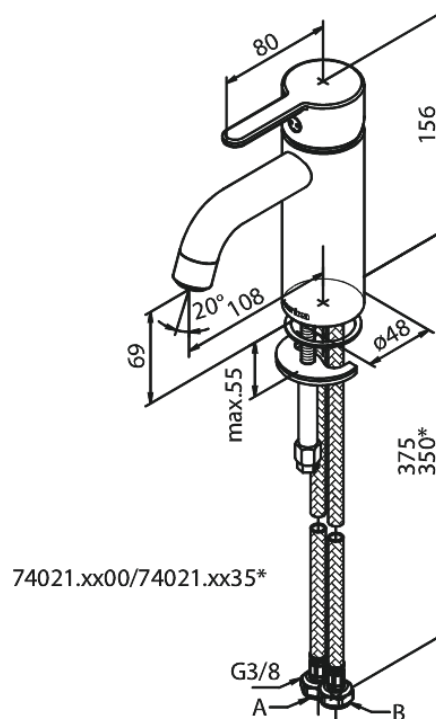

Fonctions techniques

FM Mattsson Nederland BV
Bosuil 10, 3931 GG Woudenberg

+31 (0) 85 - 401 87 80 info@damixa.nl

Pour plus d'informations, visitez <https://damixa.nl>

damixa