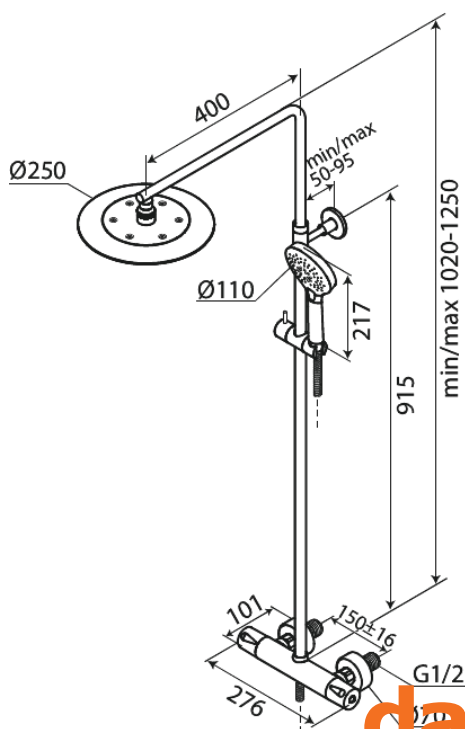

Fonctions techniques

FM Mattsson Nederland BV
Bosuil 10, 3931 GG Woudenberg

+31 (0) 85 - 401 87 80 info@damixa.nl

Pour plus d'informations, visitez <https://damixa.nl>

damixa