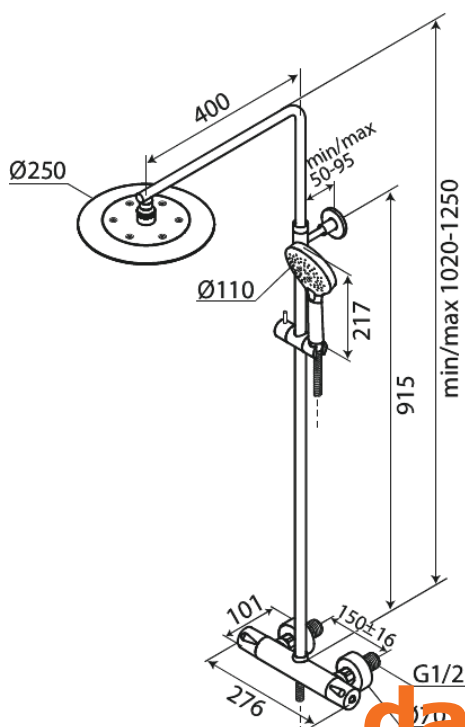

Fonctions techniques

FM Mattsson Nederland BV
Bosuil 10, 3931 GG Woudenberg

+31 (0) 85 - 401 87 80 info@damixa.nl

Pour plus d'informations, visitez <https://damixa.nl>

damixa