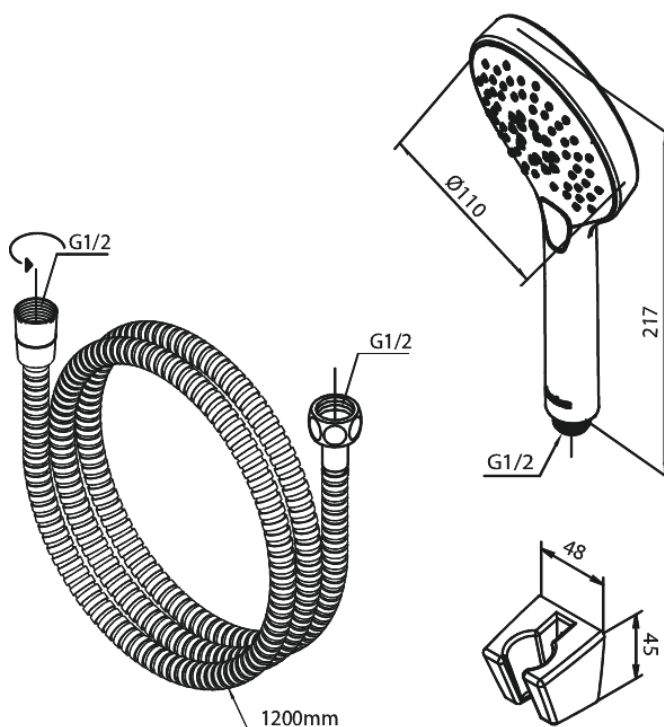

Silhouet

Set de bain

Réf. 765258800
Finitions : Bronze brossé
Gammes : Silhouet

EAN 5708516854418

Caractéristiques:

Consommation d'eau max. 9 l/min
3 jets

Fonctions techniques

FM Mattsson Nederland BV
Bosuil 10, 3931 GG Woudenberg