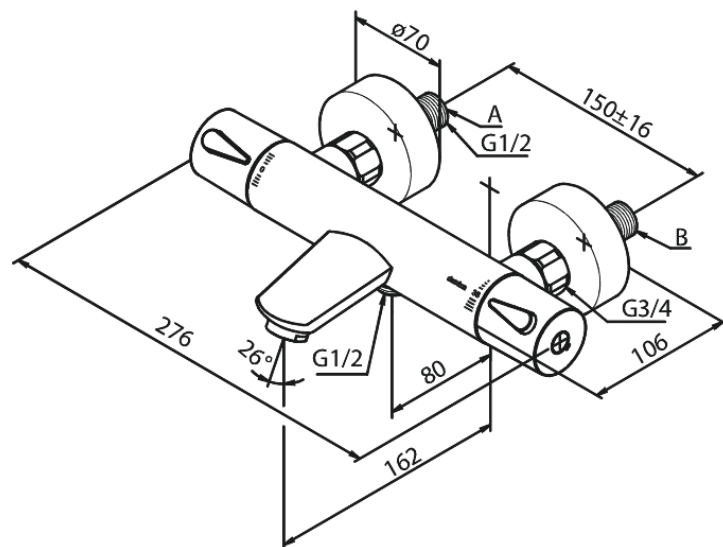

FM Mattsson Nederland BV
Bosuil 10, 3931 GG Woudenberg

+31 (0) 85 - 401 87 80 info@damixa.nl

Pour plus d'informations, visitez <https://damixa.nl>

damixa