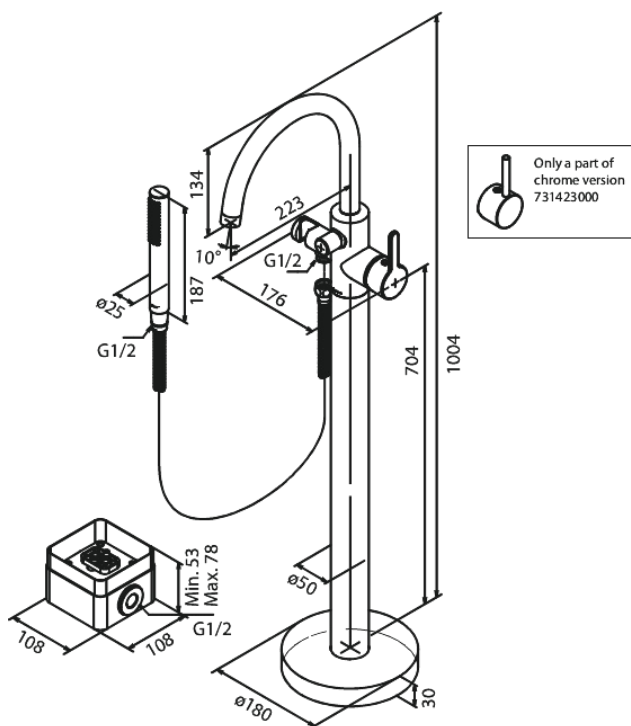

Fonctions techniques

FM Mattsson Nederland BV
Bosuil 10, 3931 GG Woudenberg

+31 (0) 85 - 401 87 80 info@damixa.nl

Pour plus d'informations, visitez <https://damixa.nl>

damixa