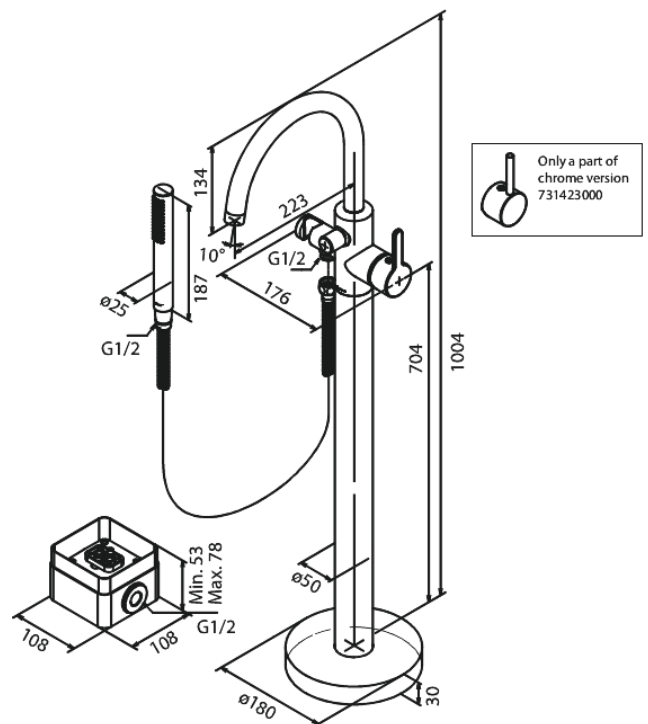

Fonctions techniques

EXP.
RELEASE
APRIL
2026

FM Mattsson Nederland BV
Bosuil 10, 3931 GG Woudenberg

+31 (0) 85 - 401 87 80 info@damixa.nl

Pour plus d'informations, visitez <https://damixa.nl>

damixa