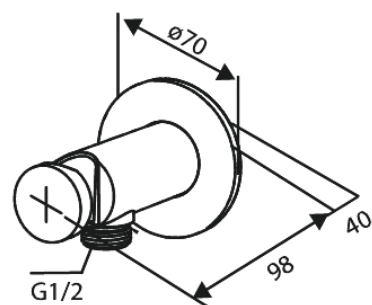

Silhouet

Bidet concealed

Réf. 741308800
Finitions : Bronze brossé
Gammes : Silhouet

EAN 5708516854296

Caractéristiques:

Rosaces, bec et poignées, en métal
1 jet
Sortie de douche 1/2"
Disque en céramique

Fonctions techniques