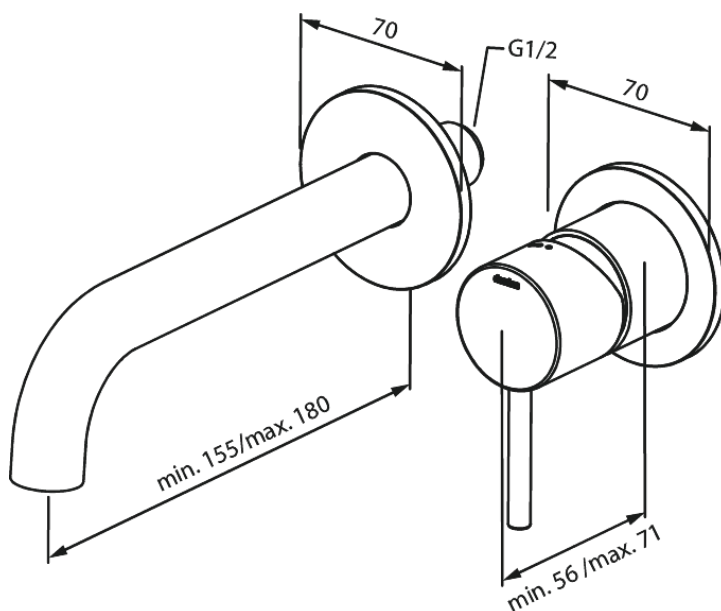

Fonctions techniques

FM Mattsson Nederland BV
Bosuil 10, 3931 GG Woudenberg

+31 (0) 85 - 401 87 80 info@damixa.nl

Pour plus d'informations, visitez <https://damixa.nl>

damixa