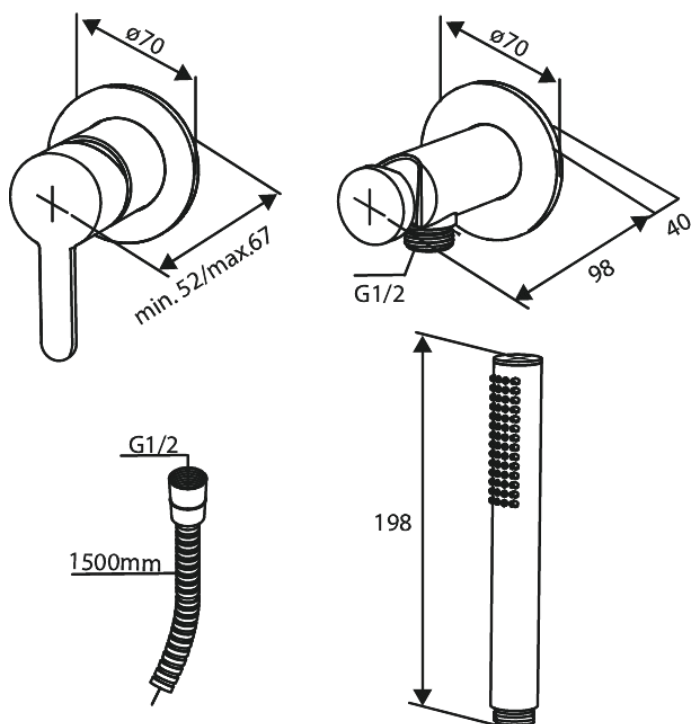

Silhouet

Single lever shower

Réf. 741108800
Finitions : Bronze brossé
Gammes : Silhouet

EAN 5708516854272

Caractéristiques:

Rosaces, bec et poignées, en métal
1 jet
Sortie de douche 1/2"
Disque en céramique

Fonctions techniques

FM Mattsson Nederland BV
Bosuil 10, 3931 GG Woudenberg

+31 (0) 85 - 401 87 80 info@damixa.nl

Pour plus d'informations, visitez <https://damixa.nl>

damixa