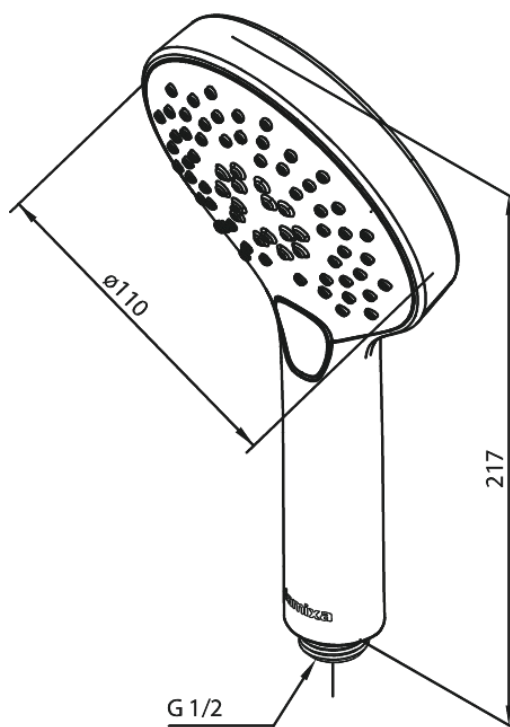

Silhouet

Douchette

Réf. 766868800
Finitions : Bronze brossé
Gammes : Silhouet

EAN 5708516854234

Caractéristiques:

Consommation d'eau max. 9 l/min
3 jets

Fonctions techniques

FM Mattsson Nederland BV
Bosuil 10, 3931 GG Woudenberg