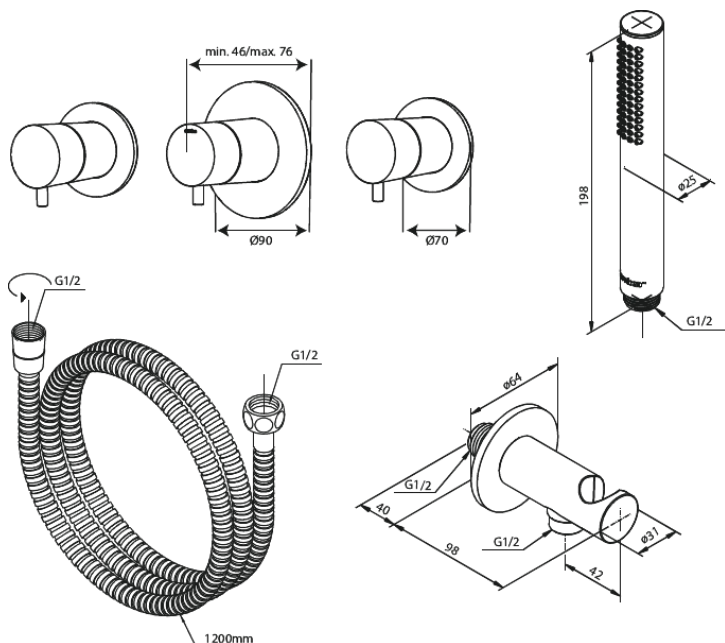

FM Mattsson Nederland BV
Bosuil 10, 3931 GG Woudenberg

+31 (0) 85 - 401 87 80 info@damixa.nl

Pour plus d'informations, visitez <https://damixa.nl>

damixa