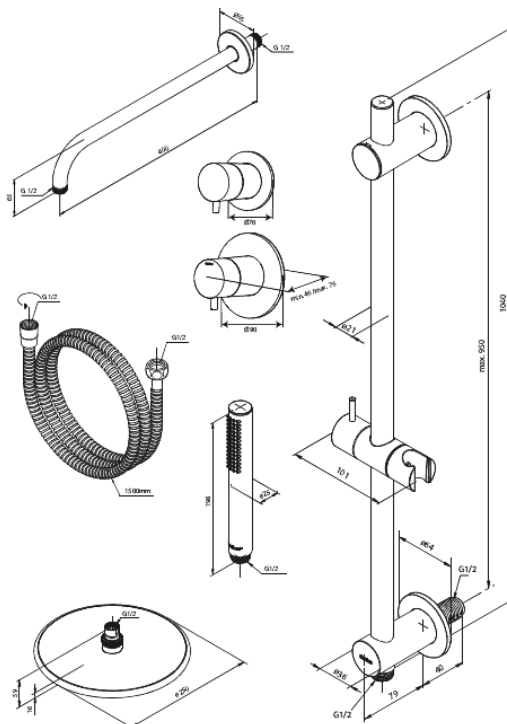

Fonctions techniques

FM Mattsson Nederland BV
Bosuil 10, 3931 GG Woudenberg

+31 (0) 85 - 401 87 80 info@damixa.nl

Pour plus d'informations, visitez <https://damixa.nl>

damixa