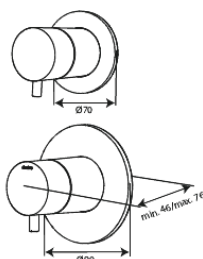

Silhouet

Silhouet DS 2

N° d'article : 570488800
Finitions : Bronze brossé
Gammes : Silhouet

Code EAN : 5708516854159

Caractéristiques:

Plaque de recouvrement et poignées en métal
Compris 250 mm Pomme de tête, Douchette et
tuyau de douche

CW-valeur: CW 2

Pomme de tête max. 9 l/m / Douchette max. 9 l/m

Profondeur d'installation (min. 75mm. - max.
105mm)

Fonctions techniques

FM Mattsson Nederland BV
Bosuil 10, 3931 GG Woudenberg

+31 (0) 85 - 401 87 80 info@damixa.nl