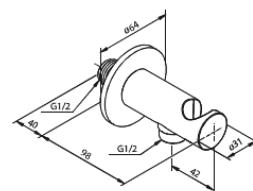

Silhouet

Silhouet DS 2

N° d'article : 570488800
Finitions : Bronze brossé
Gammes : Silhouet

Code EAN : 5708516854159

Caractéristiques:

Plaque de recouvrement et poignées en métal
Compris 250 mm Pomme de tête, Douchette et
tuyau de douche

CW-valeur: CW 2

Pomme de tête max. 9 l/m / Douchette max. 9 l/m

Profondeur d'installation (min. 75mm. - max.
105mm)

Fonctions techniques

FM Mattsson Nederland BV
Bosuil 10, 3931 GG Woudenberg

+31 (0) 85 - 401 87 80 info@damixa.nl