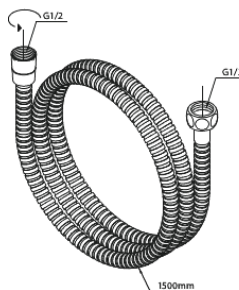

Silhouet

Silhouet DS 2

N° d'article : 570488800
Finitions : Bronze brossé
Gammes : Silhouet

Code EAN : 5708516854159

Caractéristiques:

Plaque de recouvrement et poignées en métal
Compris 250 mm Pomme de tête, Douchette et
tuyau de douche

CW-valeur: CW 2

Pomme de tête max. 9 l/m / Douchette max. 9 l/m

Profondeur d'installation (min. 75mm. - max.
105mm)

Fonctions techniques

FM Mattsson Nederland BV
Bosuil 10, 3931 GG Woudenberg

+31 (0) 85 - 401 87 80 info@damixa.nl