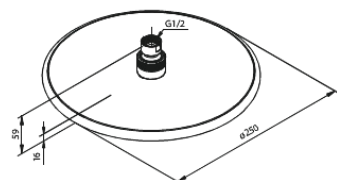

Silhouet

Silhouet DS 2

N° d'article : 570488800
Finitions : Bronze brossé
Gammes : Silhouet

Code EAN : 5708516854159

Caractéristiques:

Plaque de recouvrement et poignées en métal
Compris 250 mm Pomme de tête, Douchette et
tuyau de douche

CW-valeur: CW 2

Pomme de tête max. 9 l/m / Douchette max. 9 l/m

Profondeur d'installation (min. 75mm. - max.
105mm)

Fonctions techniques

FM Mattsson Nederland BV
Bosuil 10, 3931 GG Woudenberg

+31 (0) 85 - 401 87 80 info@damixa.nl