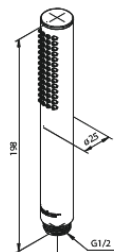

Silhouet

Silhouet DS 2

N° d'article : 570488800
Finitions : Bronze brossé
Gammes : Silhouet

Code EAN : 5708516854159

Caractéristiques:

Plaque de recouvrement et poignées en métal
Compris 250 mm Pomme de tête, Douchette et
tuyau de douche

CW-valeur: CW 2

Pomme de tête max. 9 l/m / Douchette max. 9 l/m

Profondeur d'installation (min. 75mm. - max.
105mm)

Fonctions techniques

FM Mattsson Nederland BV
Bosuil 10, 3931 GG Woudenberg

+31 (0) 85 - 401 87 80 info@damixa.nl