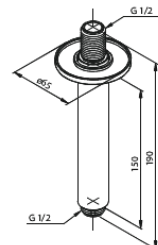

Silhouet

Silhouet DS 2

N° d'article : 570488800
Finitions : Bronze brossé
Gammes : Silhouet

Code EAN : 5708516854159

Caractéristiques:

Plaque de recouvrement et poignées en métal
Compris 250 mm Pomme de tête, Douchette et
tuyau de douche

CW-valeur: CW 2

Pomme de tête max. 9 l/m / Douchette max. 9 l/m

Profondeur d'installation (min. 75mm. - max.
105mm)

Fonctions techniques

FM Mattsson Nederland BV
Bosuil 10, 3931 GG Woudenberg

+31 (0) 85 - 401 87 80 info@damixa.nl