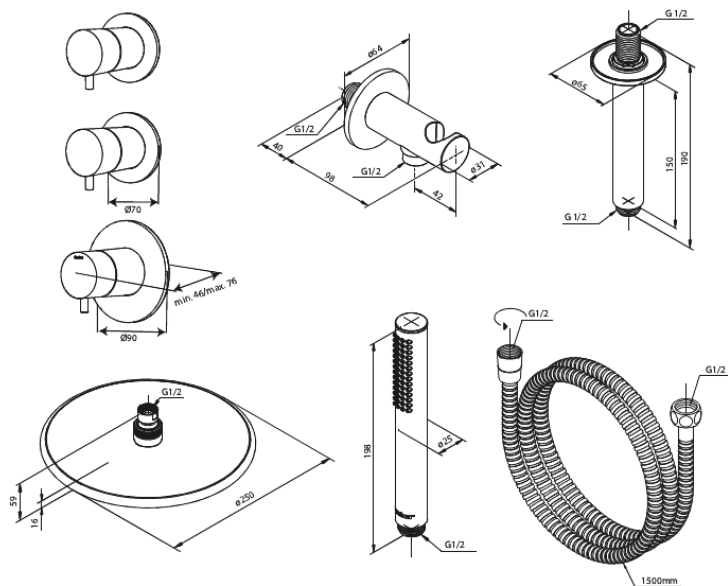

Silhouet

Silhouet XS 2

Réf. 570448800
Finitions : Bronze brossé
Gammes : Silhouet

EAN 5708516854029

Caractéristiques:

Plaque de recouvrement et poignées en métal
Compris 250 mm Pomme de tête, Douchette et
tuyau de douche
CW-valeur: CW 2
Pomme de tête max. 9 l/m / Douchette max. 9 l/m

Fonctions techniques

FM Mattsson Nederland BV
Bosuil 10, 3931 GG Woudenberg

+31 (0) 85 - 401 87 80 info@damixa.nl

Pour plus d'informations, visitez <https://damixa.nl>

damixa