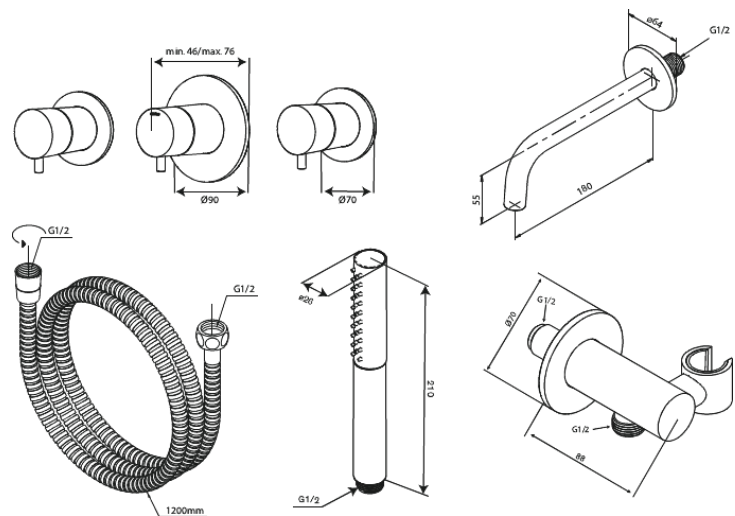

Iris

BS 2

Réf. 570748800
Finitions : Bronze brossé
Gammes : Iris

EAN 5708516853954

Caractéristiques:

Plaque de recouvrement et poignées en métal
Bath spout 18 cm
Douchette à 3 jets
Sortie de douche avec support flexible pour
douchette
Flexible de douche 120 cm