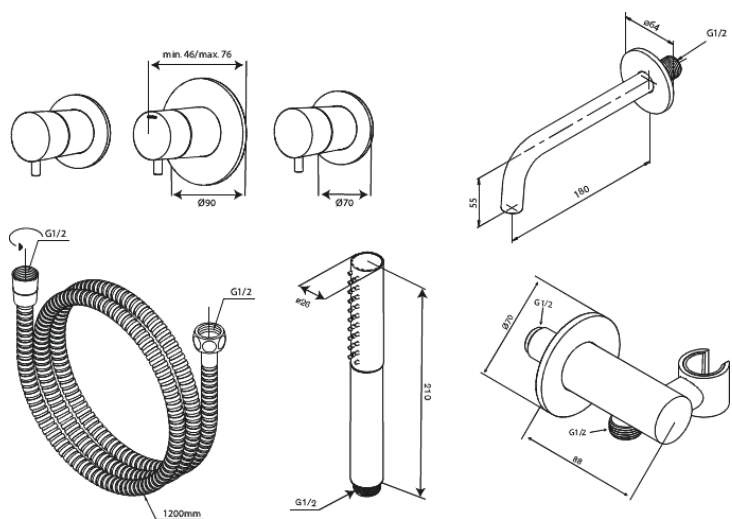

Iris

BS 2

Réf. 570748700
Finitions : Cuivre mat
Gammes : Iris

EAN 5708516853947

Caractéristiques:

Plaque de recouvrement et poignées en métal
Bath spout 18 cm
Douchette à 3 jets
Sortie de douche avec support flexible pour
douchette
Flexible de douche 120 cm