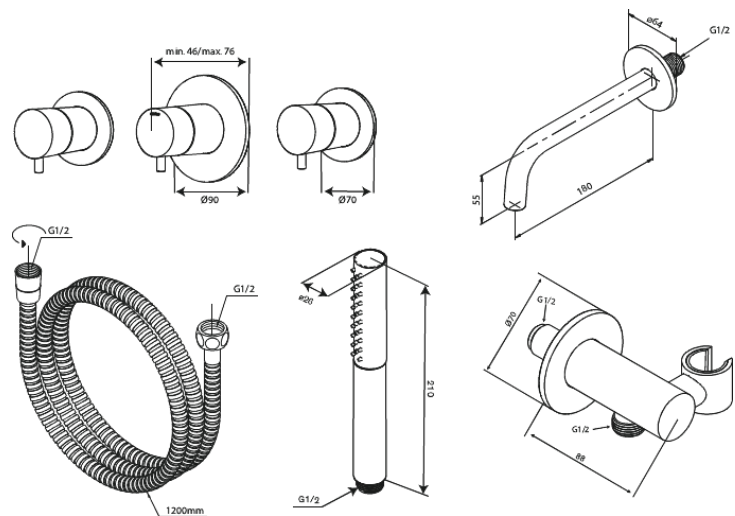

Iris

BS 2

Réf. 570747900
Finitions : Laiton mat
Gammes : Iris

EAN 5708516853930

Caractéristiques:

Plaque de recouvrement et poignées en métal
Bath spout 18 cm
Douchette à 3 jets
Sortie de douche avec support flexible pour
douchette
Flexible de douche 120 cm