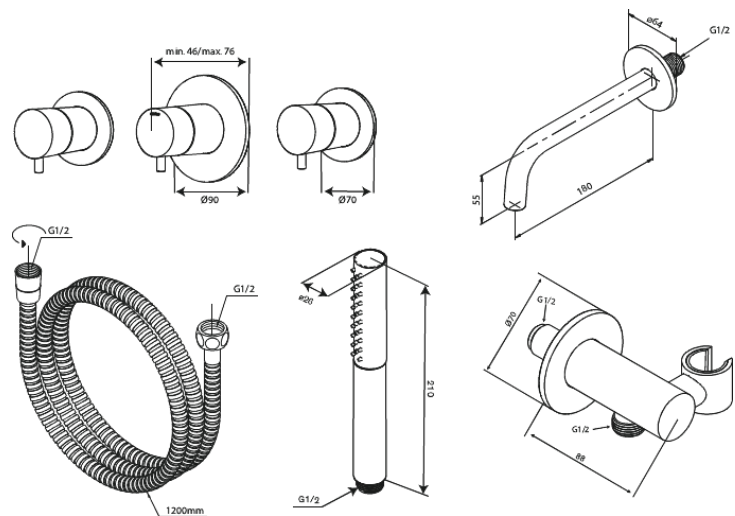

# BS 2

Réf. 570745500  
Finitions : Graphite  
Gammes : Iris

EAN 5708516853923

## Caractéristiques:

Plaque de recouvrement et poignées en métal  
Bath spout 18 cm  
Douchette à 3 jets  
Sortie de douche avec support flexible pour douchette  
Flexible de douche 120 cm

FM Mattsson Nederland BV  
Bosuil 10, 3931 GG Woudenberg