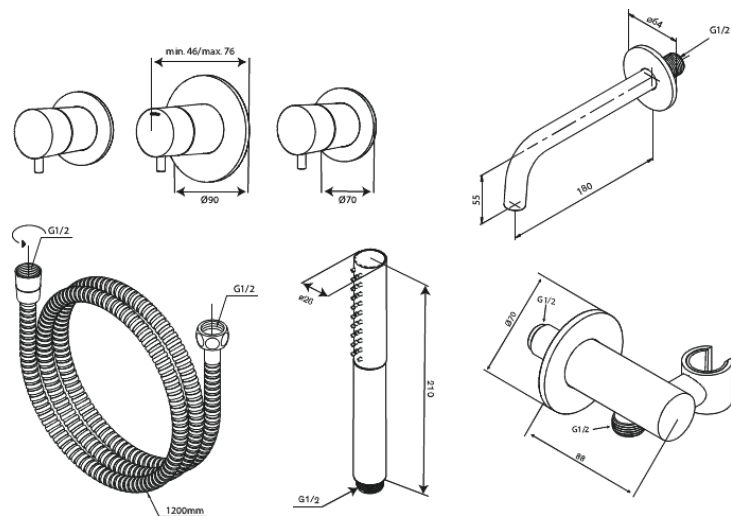

Iris

BS 2

Réf. 570744600
Finitions : Acier
Gammes : Iris

EAN 5708516853916

Caractéristiques:

Plaque de recouvrement et poignées en métal
Bath spout 18 cm
Douchette à 3 jets
Sortie de douche avec support flexible pour
douchette
Flexible de douche 120 cm