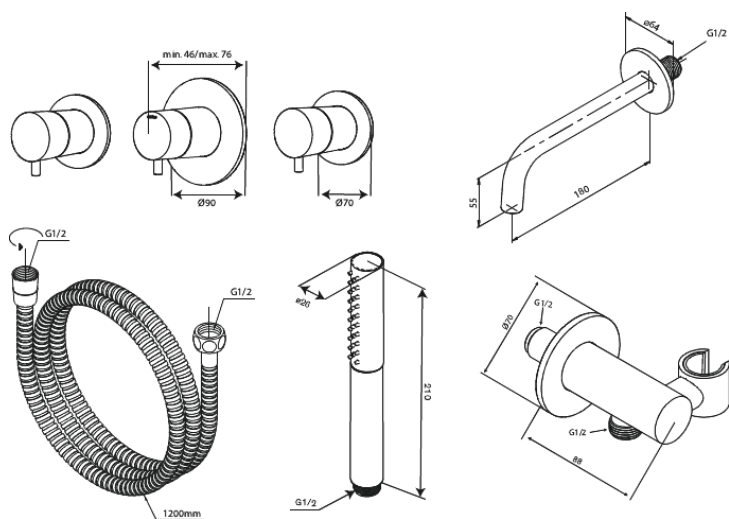

Iris

BS 2

Réf. 570740000
Finitions : Chromé
Gammes : Iris

EAN 5708516853909

Caractéristiques:

Plaque de recouvrement et poignées en métal
Bath spout 18 cm
Douchette à 3 jets
Sortie de douche avec support flexible pour
douchette
Flexible de douche 120 cm