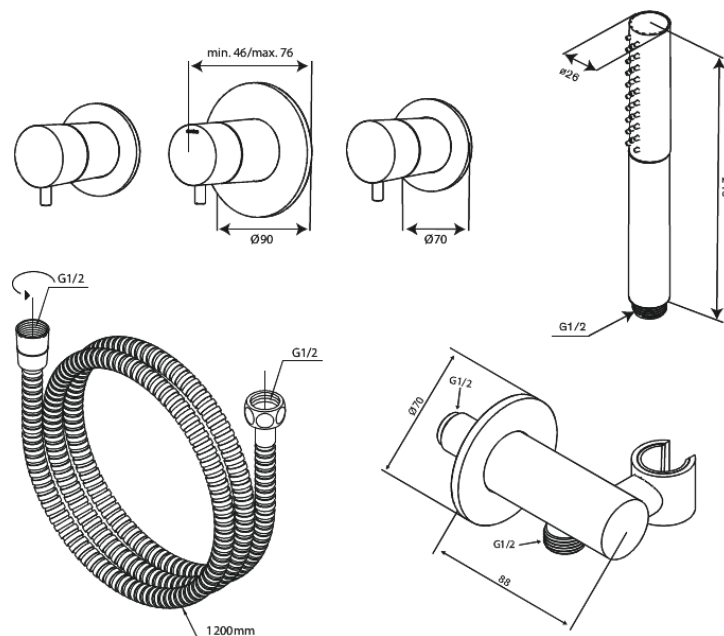

Iris

BS 1

Réf. 570758700
Finitions : Cuivre mat
Gammes : Iris

EAN 5708516853886

Caractéristiques:

Consommation d'eau max. 6 l/min
Plaque de recouvrement et poignées en métal
Douchette à 3 jets
Sortie de douche avec support flexible pour douchette
Flexible de douche 120 cm