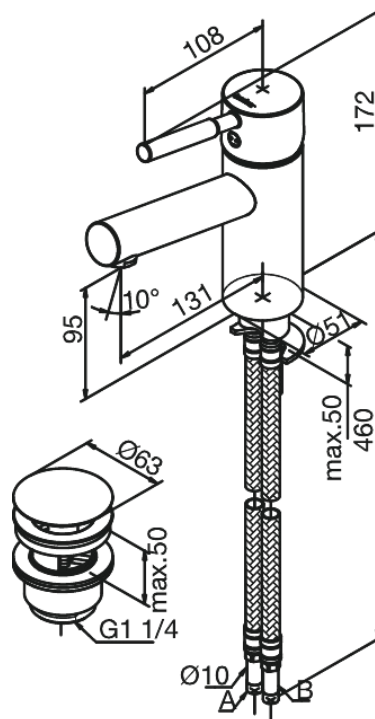

Fonctions techniques

FM Mattsson Nederland BV
Bosuil 10, 3931 GG Woudenberg

+31 (0) 85 - 401 87 80 info@damixa.nl

Pour plus d'informations, visitez <https://damixa.nl>

damixa