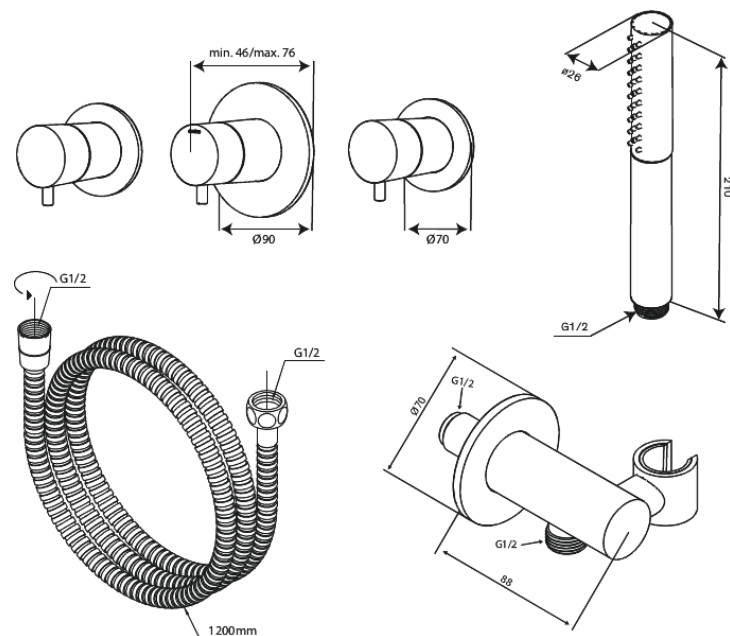

## Caractéristiques:

Consommation d'eau max. 6 l/min  
Plaque de recouvrement et poignées en métal  
Douchette à 3 jets  
Sortie de douche avec support flexible pour douchette  
Flexible de douche 120 cm